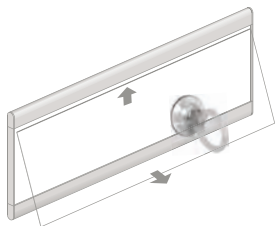

DS8585
Frame: 8.625"h x 9.82"w
Insert: 8.5"h x 8.5"w
Visible: 8.5"h x 8.25"w

DS1185
Frame: 11.125"h x 9.82"w
Insert: 11"h x 8.5"w
Visible: 11"h x 8.25"w

PC2506
Frame: 2.625"h x 7.32"w
Insert: 2.5"h x 6"w
Visible: 2.5"h x 5.75"w

PC2585
Frame: 2.625"h x 9.82"w
Insert: 2.5"h x 8.5"w
Visible: 2.5"h x 8.25"w

PC0404
Frame: 4.125"h x 5.32"w
Insert: 4"h x 4"w
Visible: 4"h x 3.75"w

PC0485
Frame: 4.125"h x 9.82"w
Insert: 4"h x 8.5"w
Visible: 4"h x 8.25"w

PC0606
Frame: 6.125"h x 7.32"w
Insert: 6"h x 6"w
Visible: 6"h x 5.75"w

PC8585
Frame: 8.625"h x 9.82"w
Insert: 8.5"h x 8.5"w
Visible: 8.5"h x 8.25"w

Lift rigid lens upward then pull outward from bottom with Sucton Cup Tool for lens removal